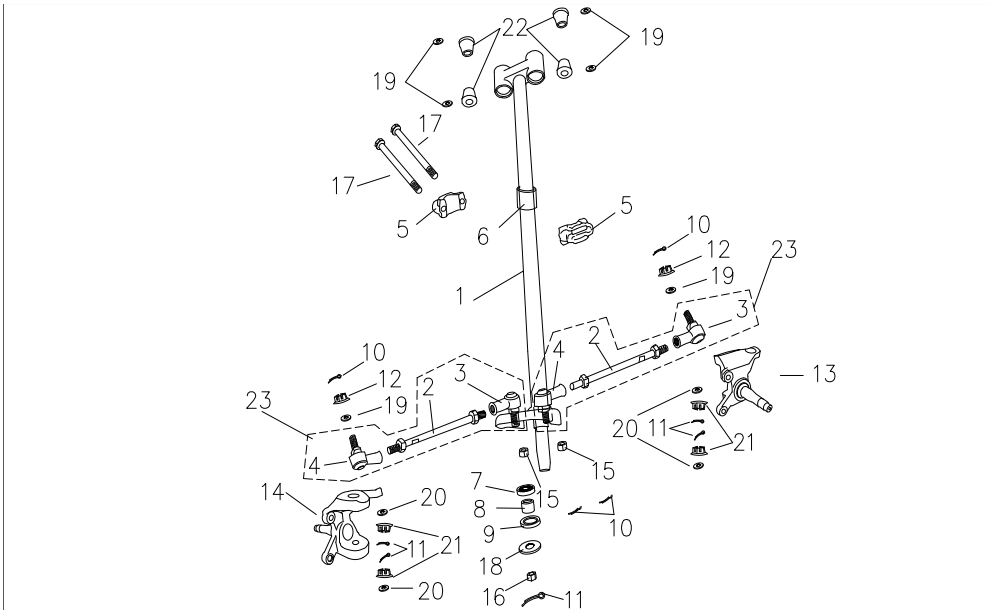

APEX Motor Corp.

Item	Part No.	Part Name	Spec.	Q'ty
1	53200-3AR-BKB	99,95 Steering Shaft	BLACK	1
2	54120-7A1-000	29,95 Tie Rod	AL 290mm	2
3	54121-3AR-000	12,95 R.H. Joint, Universal		2
4	54122-3AR-000	12,95 L.H. Joint, Universal		2
5	53330-3AR-000	8,95 Holder, Steering Shaft		2
6	53210-3AR-000	5,95 PU Seal, Steering		1
7	91258-183207	6,95 Seal, Oil		1
8	50150-1522015	7,95 Spacer, Inner		1
9	91258-223507	6,95 Seal, Oil		1
10	94201-25201	0,99 Cotter Pin		4
11	94201-32320	0,99 Cotter Pin		5
12	90351-10080-18	2,95 Nut, Castle		2
13	54150-3AR-00B	139,95 R. Knuckle	Disc Brake	1
14	54250-3AR-00B	139,95 L. Knuckle	Disc Brake	1
15	90350U-10014	2,95 Nut, Flange Insert Lock		2
16	90350U-14000	4,95 Nut, Flange Insert Lock		1
17	95801-08066-97	1,95 Bolt ,Hex. Flange		2
18	94101-1440020K	1,95 Washer, Plate		1
19	94101-102210-10	1,95 Washer, Plate		6
20	94101-1225020	1,95 Washer, Plate		4
21	90351-12000K	2,95 Nut, Castle		4
22	53333-AMCO-000	3,95 Rubber Absorber		4
23	54110-7A1-290	49,95 Tie Rod Ass'y		2