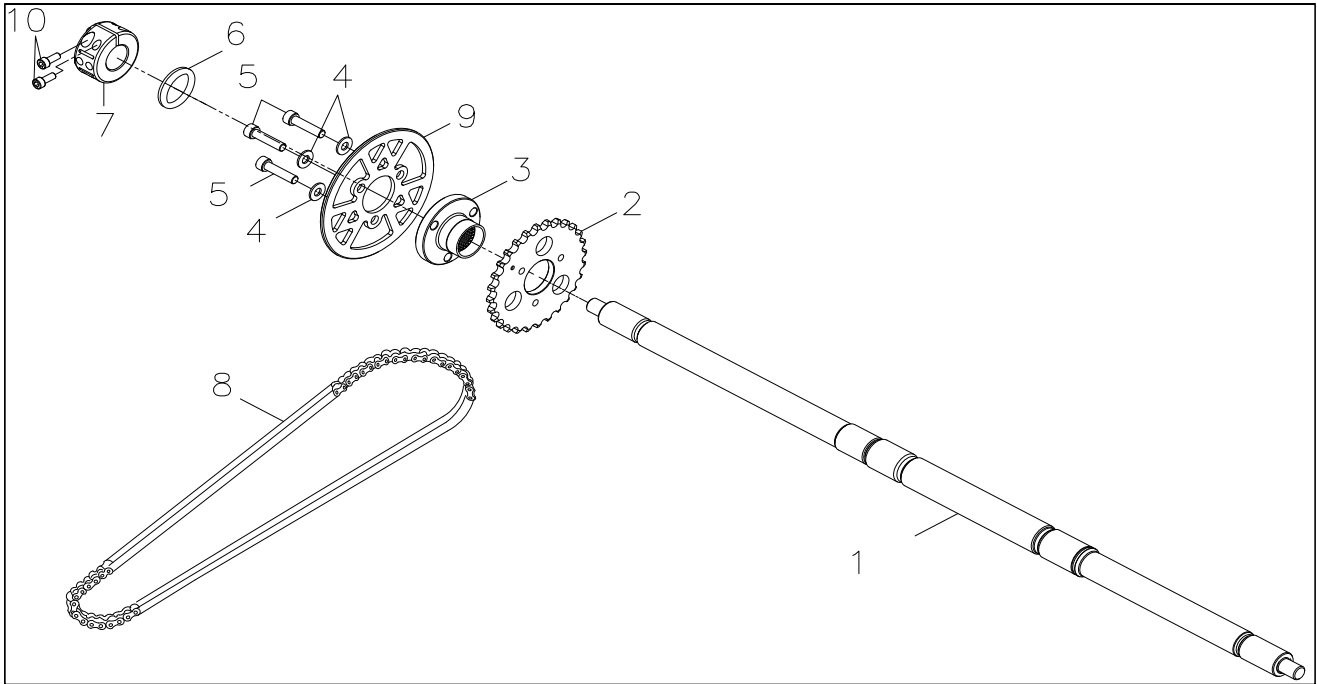

APEX Motor Corp.

F-11A Axle & Sprocket

Item	Part No.		Part Name	Spec.	Q'ty
1	42300-3AR-00B	199,95	Axle, Wheel		1
2	41200-428030	29,95	Sprocket	428-30	1
3	42615-3AR-000	19,95	Bracket, Sprocket		1
4	SW08015 K	1,95	Washer, Spring		3
5	91000-08025-2G	1,95	Bolt, Hex. Socket		3
6	42331-3AR-000	4,95	Washer, Spring		1
7	42330-7A1-000	24,95	Nut, Axle	CNC, AL Billet	1
8	40530-428090	14,95	Chain	428-90	1
9	42611-7A1-000-BK	14,95	Protector, Sprocket	BLACK	1
10	91000-06025-05B	1,95	Bolt, Hex. Socket		2